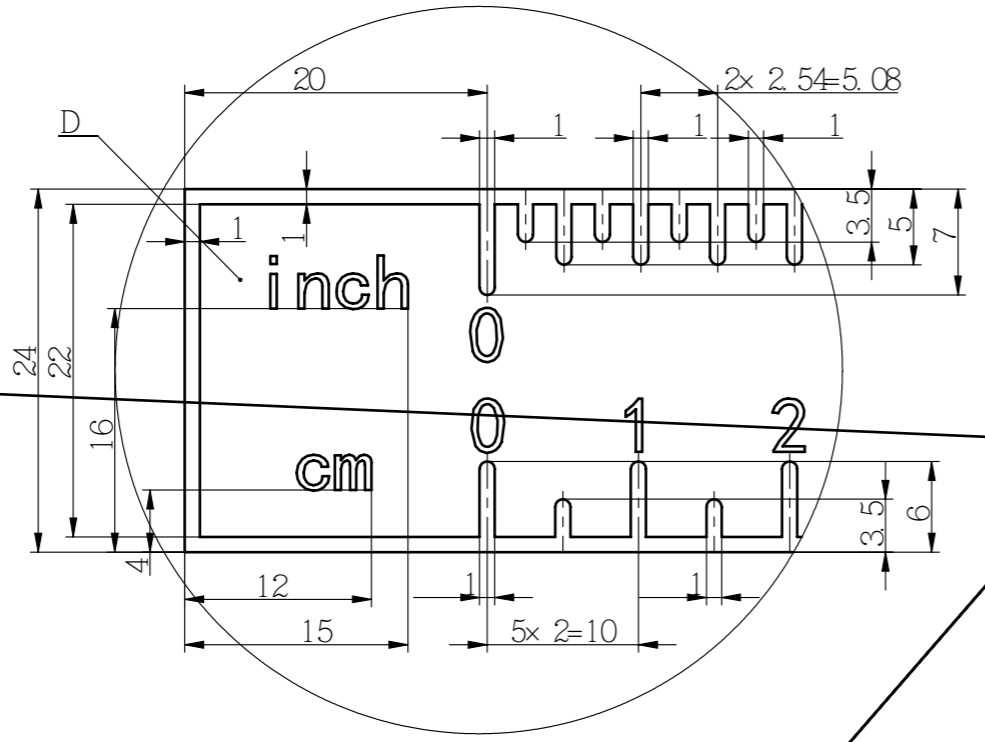

F  
2:1

- 1 PC
- 2 PANTONE 2995C
- 3 A PANTONE 2995C B
- 4 " JACK " B
- 5 100
- 6 QB/T 2879-2012
- 7

										+	
										JK-T179CS	
										1	1:10
										JK-T179CS-1001	
										41332001	